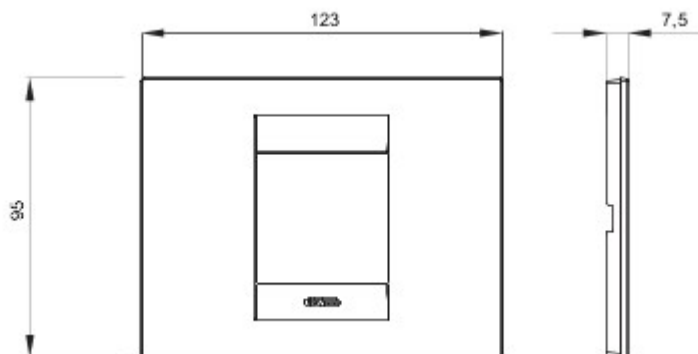

DIMENSIONAL

TECHNICAL SYMBOLOGY

STANDARDS/APPROVALS